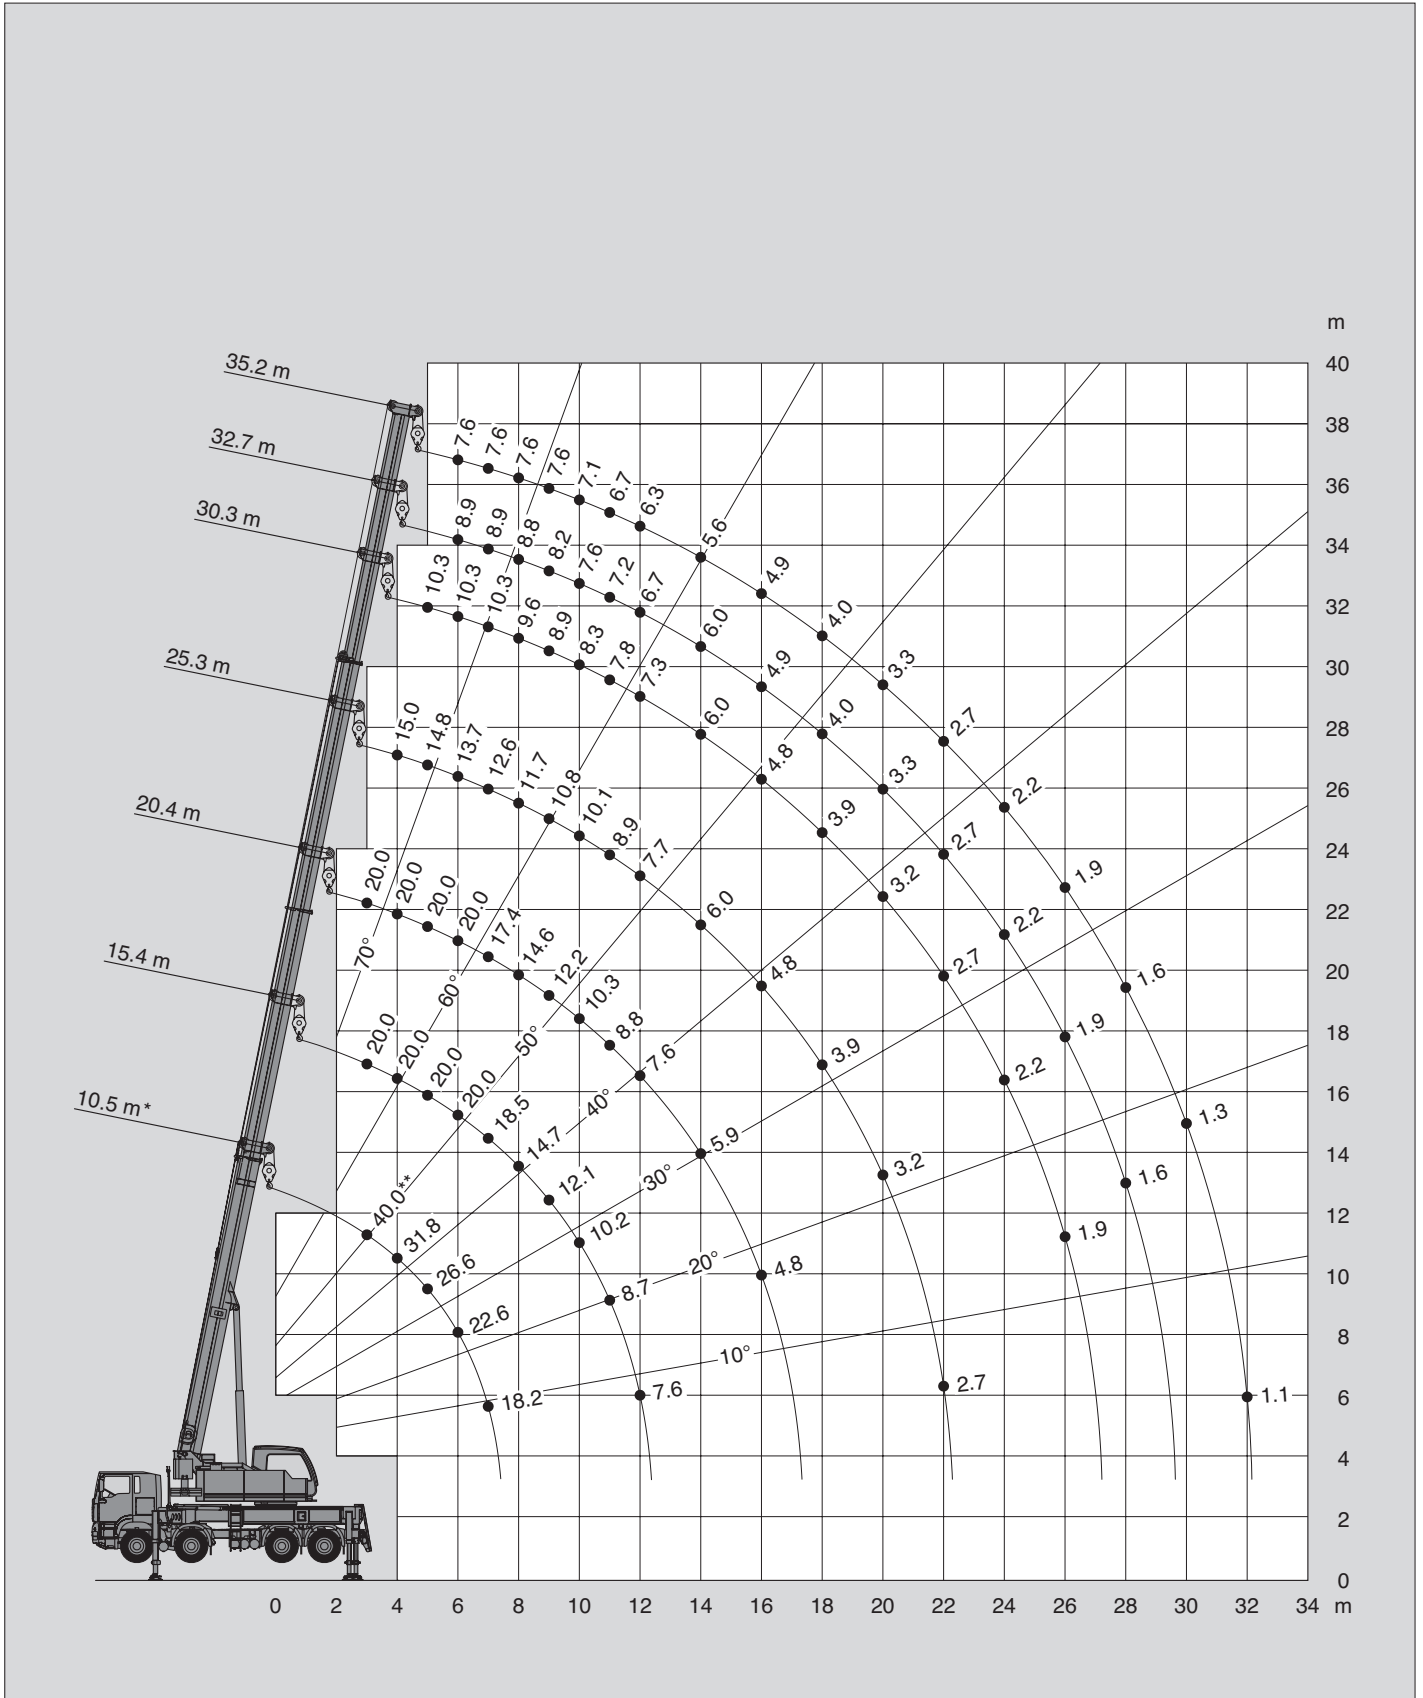

Hubhöhen
Lifting heights

4.5 t

DIN/ISO/EN

Hubhöhen
Lifting heights

4.5 t

DIN/ISO/EN